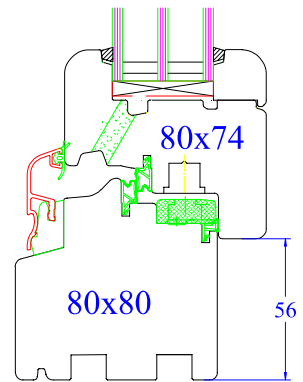

Coupes valables pour :

\* Idem coupe A  
mais dormant  
de 68x74mm

Coupe horizontale

Coupe verticale

Coupe fixe avec appui

Coupe fixe seul

Coupe D'

Couleur :

- Alu EV1
- Bronze
- Blanc

Couleur :

- Alu EV1
- Bronze
- Blanc

Coupe G

Coupe raccord pour faciliter le transport

Coupe porte fenêtre seuil PMR

Menuiserie à recouvrement 80mm

Profil soft / modèle PRIMA / Jet d'eau alu