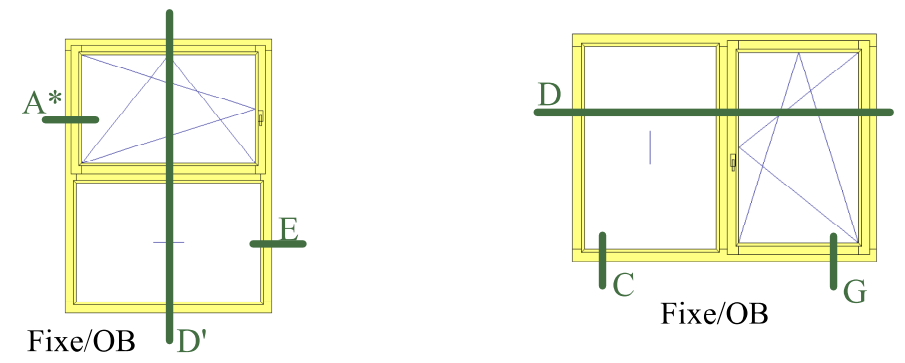

Coupes valables pour :

\* Idem coupe A  
mais dormant  
de 68x74mm

Coupe horizontale

Coupe verticale

Coupe fixe avec appui

Coupe fixe seul

Coupe D'

Couleur :

- Alu EV1
- Bronze
- Blanc

Couleur :

- Alu EV1
- Bronze
- Blanc

Coupe G

Coupe raccord pour faciliter le transport

Coupe porte fenêtre seuil PMR

Menuiserie à recouvrement 80mm

Profil soft / modèle PRIMA / Jet d'eau alu