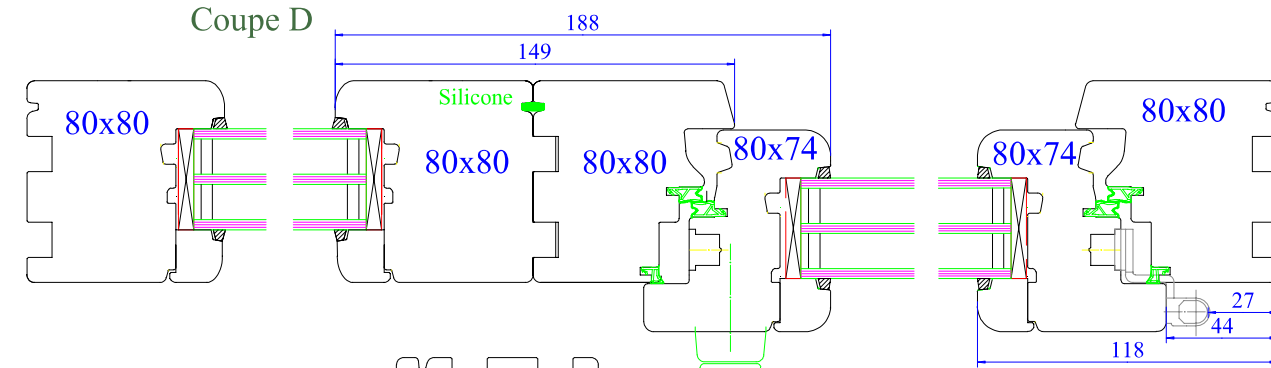

Coupes valables pour :

\* Idem coupe A  
mais dormant  
de 68x74mm

Coupe horizontale

Coupe verticale

Coupe fixe avec appui

Coupe fixe seul

Coupe D'

Couleur :

- Alu EV1
- Bronze
- Blanc

Couleur :

- Alu EV1
- Bronze
- Blanc

Coupe G

Coupe raccord pour faciliter le transport

Coupe porte fenêtre seuil PMR

Menuiserie à recouvrement 80mm

Profil soft / modèle PRIMA / Jet d'eau alu