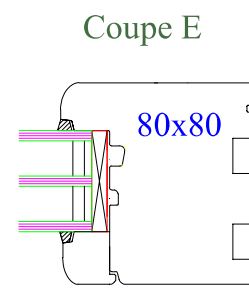

Coupes valables pour :

\* Idem coupe A  
mais dormant  
de 68x74mm

Coupe horizontale

Coupe verticale

Coupe fixe avec appui

Coupe fixe seul

Coupe D'

Couleur :

- Alu EV1
- Bronze
- Blanc

Couleur :

- Alu EV1
- Bronze
- Blanc

Coupe G

Coupe raccord pour faciliter le transport

Coupe porte fenêtre seuil PMR

Menuiserie à recouvrement 80mm

Profil soft / modèle PRIMA / Jet d'eau alu