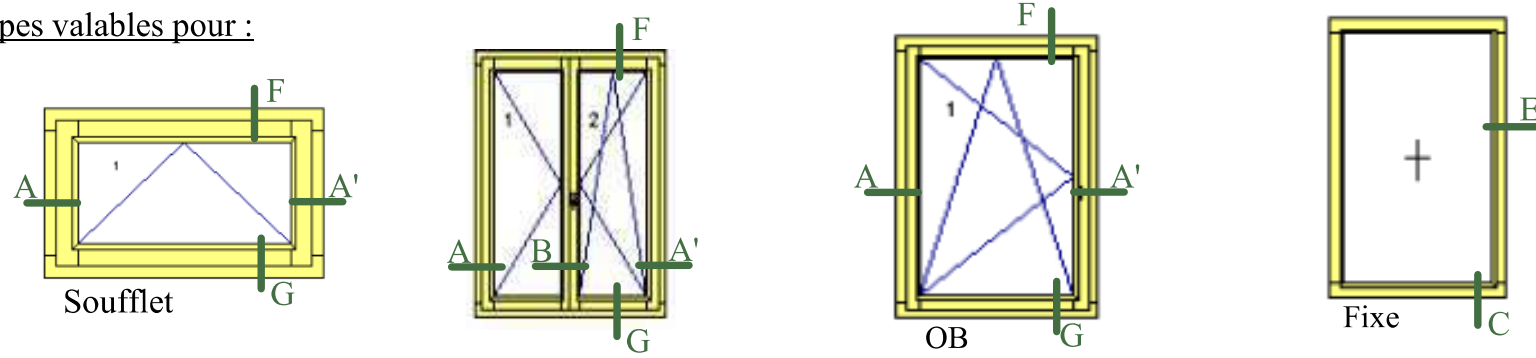

Coupes valables pour :

\* Idem coupe A  
mais dormant  
de 68x74mm

Coupe horizontale

Coupe verticale

Coupe fixe avec appui

Coupe fixe seul

Coupe D'

Couleur :

- Alu EV1
- Bronze
- Blanc

Couleur :

- Alu EV1
- Bronze
- Blanc

Coupe G

Coupe raccord pour faciliter le transport

Coupe porte fenêtre seuil PMR

Menuiserie à recouvrement 80mm

Profil soft / modèle PRIMA / Jet d'eau alu