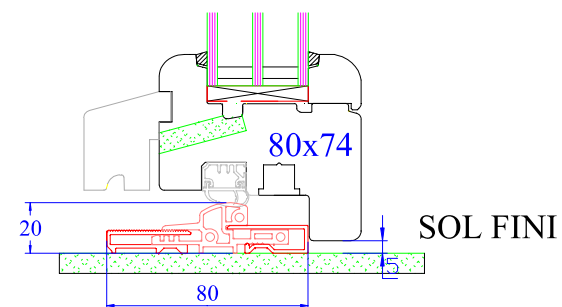

- Alu EV1
- Bronze
- Blanc

Couleur :

- Alu EV1
- Bronze
- Blanc

Coupe G

Coupe raccord pour faciliter le transport

Coupe porte fenêtre seuil PMR

Menuiserie à recouvrement 80mm

Profil soft / modèle PRIMA / Jet d'eau alu