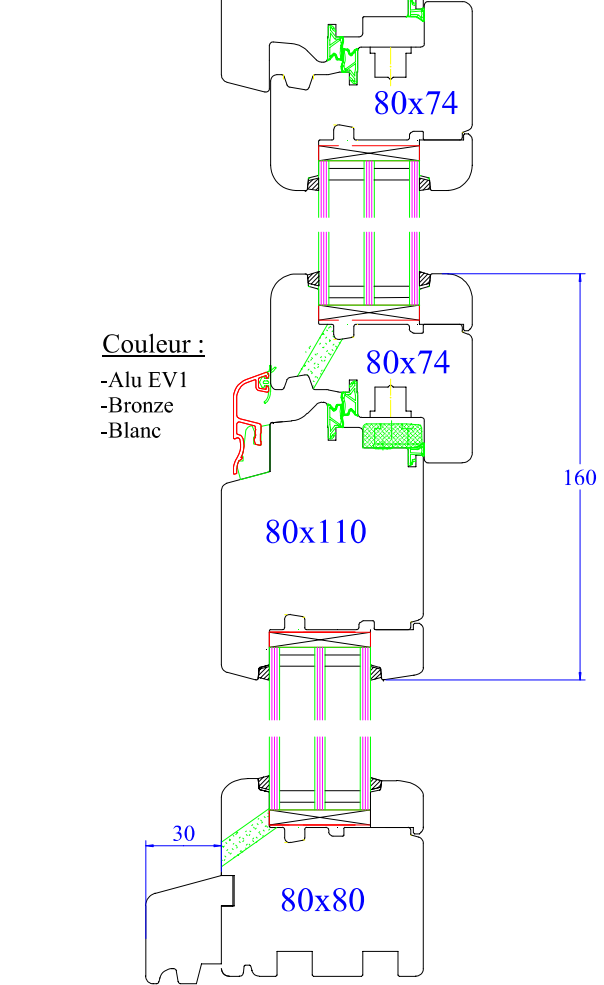

Coupes valables pour :

\* Idem coupe A  
mais dormant  
de 68x74mm

Coupe horizontale

Coupe verticale

Coupe fixe avec appui

Coupe fixe seul

Coupe D'

Couleur :

- Alu EV1
- Bronze
- Blanc

Couleur :

- Alu EV1
- Bronze
- Blanc

Coupe G

Coupe raccord pour faciliter le transport

Coupe porte fenêtre seuil PMR

Menuiserie à recouvrement 80mm

Profil soft / modèle PRIMA / Jet d'eau alu