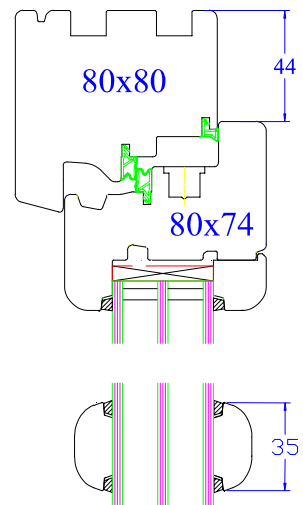

Coupes valables pour :

\* Idem coupe A  
mais dormant  
de 68x74mm

Coupe horizontale

Coupe verticale

Coupe fixe avec appui

Coupe fixe seul

Coupe D'

Couleur :

- Alu EV1
- Bronze
- Blanc

Couleur :

- Alu EV1
- Bronze
- Blanc

Coupe G

Coupe raccord pour faciliter le transport

Coupe porte fenêtre seuil PMR

Menuiserie à recouvrement 80mm

Profil soft / modèle PRIMA / Jet d'eau alu