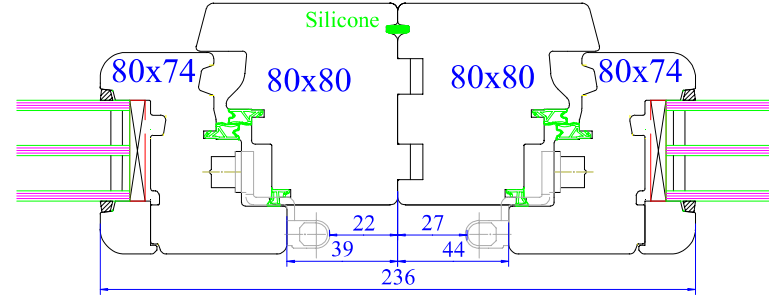

- Alu EV1
- Bronze
- Blanc

Couleur :

- Alu EV1
- Bronze
- Blanc

Coupe G

Coupe raccord pour faciliter le transport

Coupe porte fenêtre seuil PMR

Menuiserie à recouvrement 80mm

Profil soft / modèle PRIMA / Jet d'eau alu