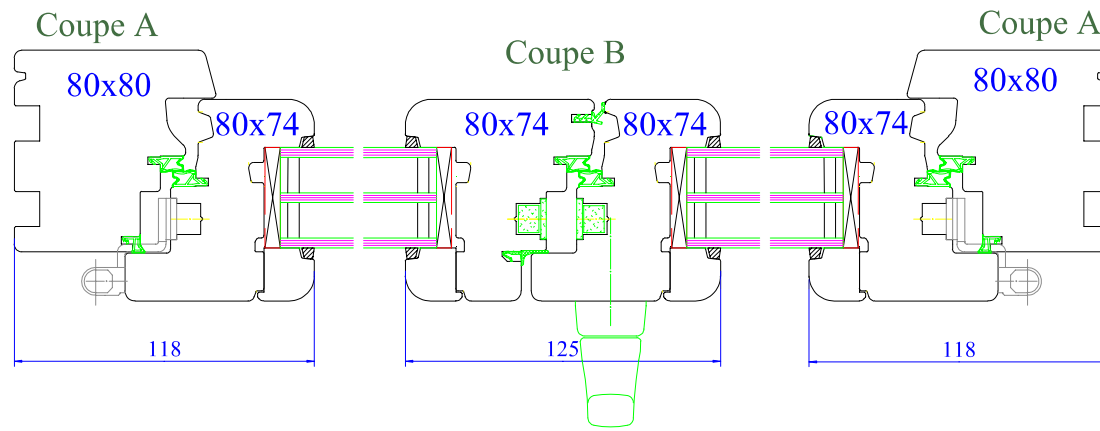

Coupes valables pour :

\* Idem coupe A  
mais dormant  
de 68x74mm

Coupe horizontale

Coupe verticale

Coupe fixe avec appui

Coupe fixe seul

Coupe D'

Couleur :

- Alu EV1
- Bronze
- Blanc

Couleur :

- Alu EV1
- Bronze
- Blanc

Coupe G

Coupe raccord pour faciliter le transport

Coupe porte fenêtre seuil PMR

Menuiserie à recouvrement 80mm

Profil soft / modèle PRIMA / Jet d'eau alu