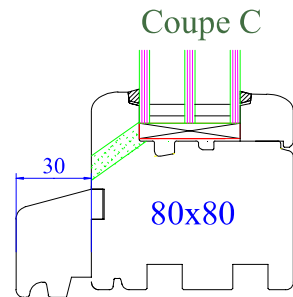

Coupes valables pour :

\* Idem coupe A  
mais dormant  
de 68x74mm

Coupe horizontale

Coupe verticale

Coupe fixe avec appui

Coupe fixe seul

Coupe D'

Couleur :

- Alu EV1
- Bronze
- Blanc

Couleur :

- Alu EV1
- Bronze
- Blanc

Coupe G

Coupe raccord pour faciliter le transport

Coupe porte fenêtre seuil PMR

Menuiserie à recouvrement 80mm

Profil soft / modèle PRIMA / Jet d'eau alu