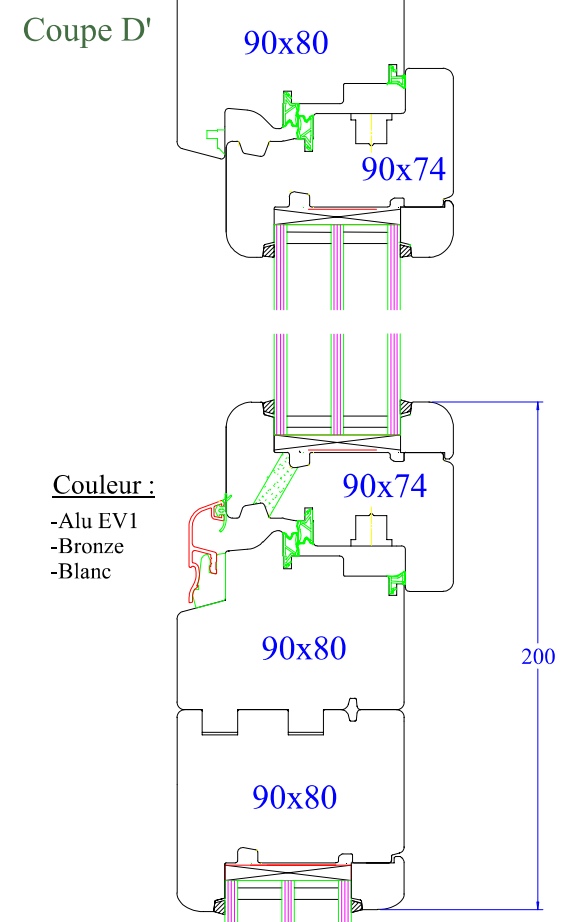

Coupes valables pour :

* Idem coupe A mais dormant de 68x74mm

Menuiserie à recouvrement 90mm
 Profil soft / modèle PRIMA / Jet d'eau alu

Propriété à la Menuiserie Olry.
 Reproduction interdite.

Page 10