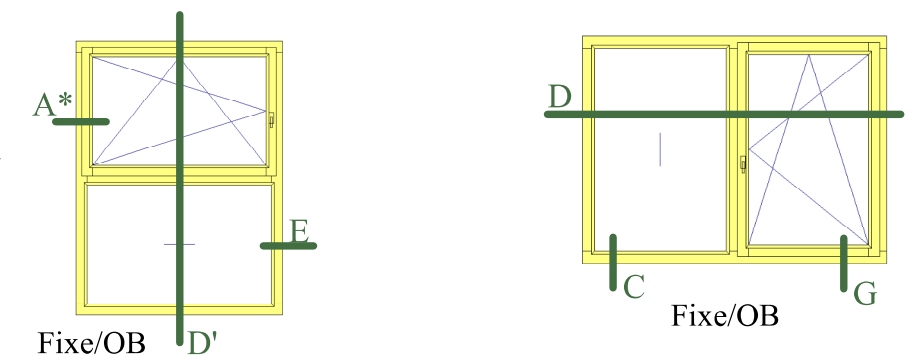

Coupes valables pour :

* Idem coupe A mais dormant de 68x74mm

Menuiserie à recouvrement 90mm
 Profil soft / modèle PRIMA / Jet d'eau alu

Propriété à la Menuiserie Olry.
 Reproduction interdite.

Page 10