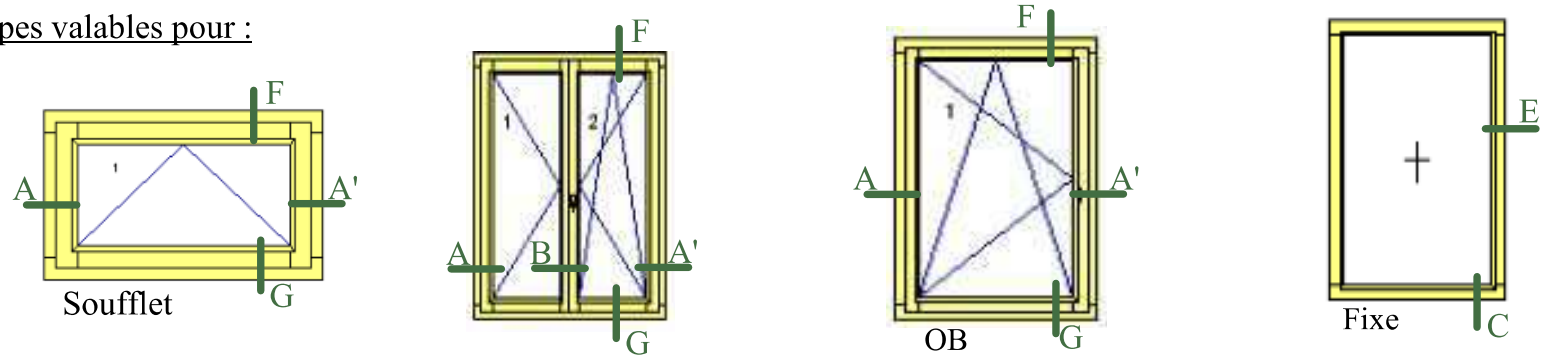

Coupes valables pour :

* Idem coupe A mais dormant de 68x74mm

Menuiserie à recouvrement 90mm
 Profil soft / modèle PRIMA / Jet d'eau alu

Propriété à la Menuiserie Olry.
 Reproduction interdite.

Page 10