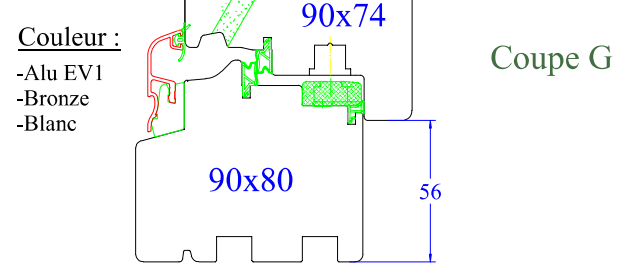

Coupes valables pour :

* Idem coupe A mais dormant de 68x74mm

Menuiserie à recouvrement 90mm
 Profil soft / modèle PRIMA / Jet d'eau alu

Propriété à la Menuiserie Olry.
 Reproduction interdite.

Page 10