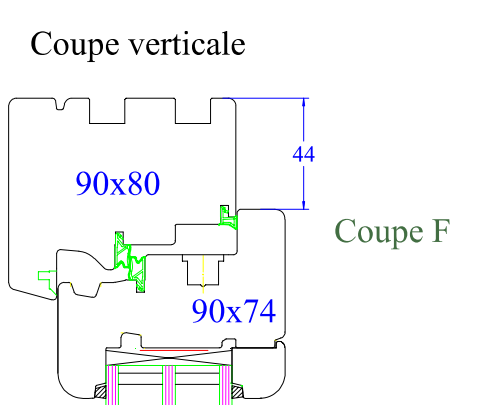

Coupes valables pour :

* Idem coupe A mais dormant de 68x74mm

Menuiserie à recouvrement 90mm
 Profil soft / modèle PRIMA / Jet d'eau alu

Propriété à la Menuiserie Olry.
 Reproduction interdite.

Page 10