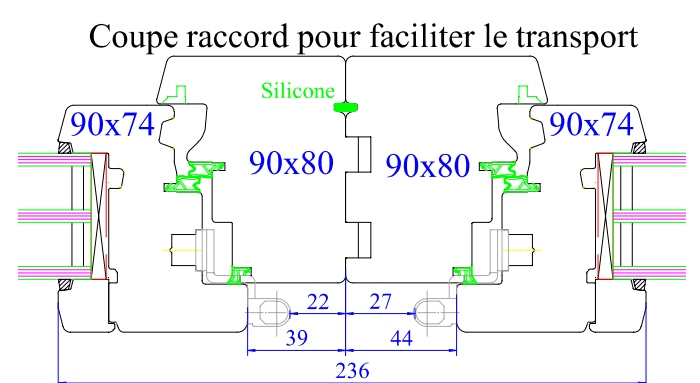

Coupes valables pour :

* Idem coupe A mais dormant de 68x74mm

Menuiserie à recouvrement 90mm
 Profil soft / modèle PRIMA / Jet d'eau alu

Propriété à la Menuiserie Olry.
 Reproduction interdite.

Page 10