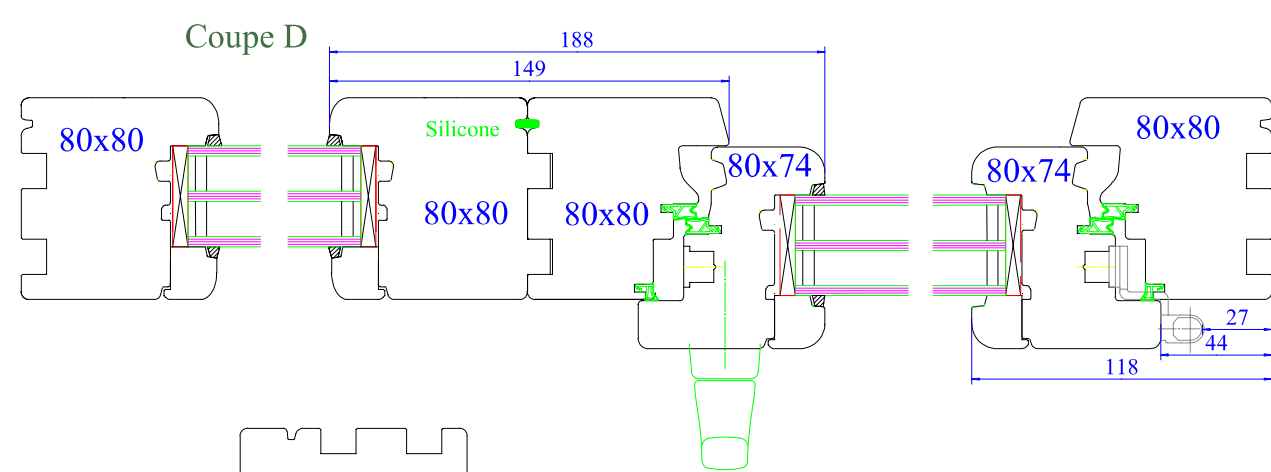

Coupes valables pour :

* Idem coupe A mais dormant de 68x74mm

Menuiserie à recouvrement 90mm
 Profil soft / modèle PRIMA / Jet d'eau alu

Propriété à la Menuiserie Olry.
 Reproduction interdite.

Page 10