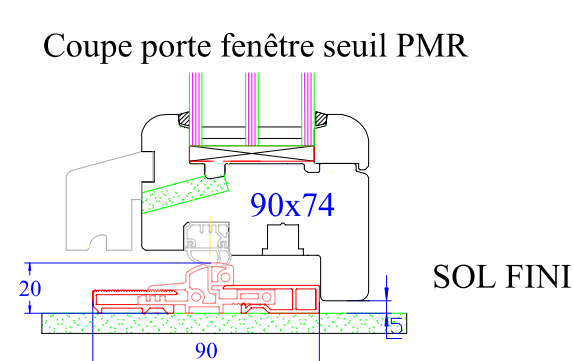

Coupes valables pour :

* Idem coupe A mais dormant de 68x74mm

Menuiserie à recouvrement 90mm
 Profil soft / modèle PRIMA / Jet d'eau alu

Propriété à la Menuiserie Olry.
 Reproduction interdite.

Page 10