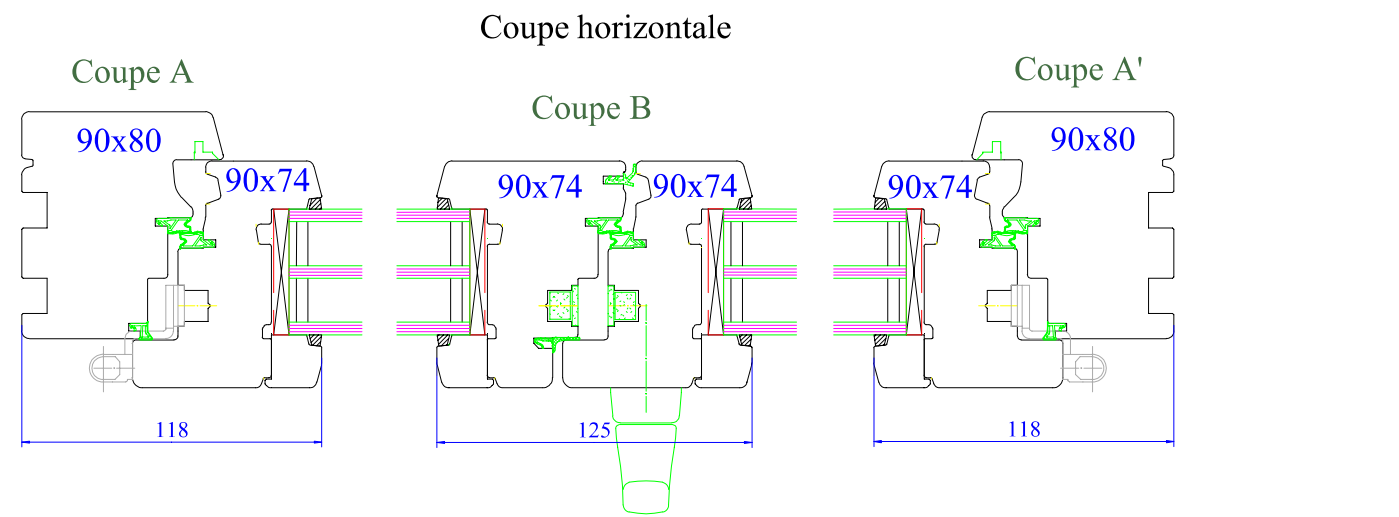

Coupes valables pour :

* Idem coupe A mais dormant de 68x74mm

Menuiserie à recouvrement 90mm
 Profil soft / modèle PRIMA / Jet d'eau alu

Propriété à la Menuiserie Olry.
 Reproduction interdite.

Page 10