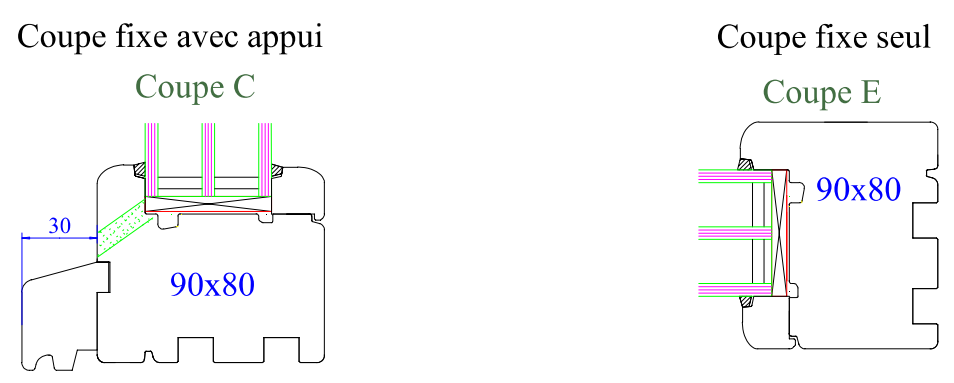

Coupes valables pour :

* Idem coupe A mais dormant de 68x74mm

Menuiserie à recouvrement 90mm
 Profil soft / modèle PRIMA / Jet d'eau alu

Propriété à la Menuiserie Olry.
 Reproduction interdite.

Page 10