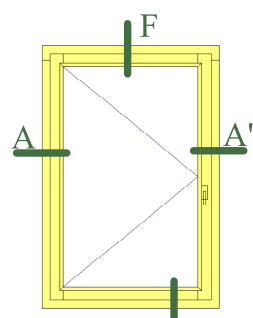

Menuiserie mouton et gueule de loup 68mm

Profil diamant

Jet d'eau bois

Propriété à la Menuiserie Olry. Reproduction interdite.

Coupes valables pour :

Soufflet

2 vantaux

1 vantail

Fixe

Fixe/Ouvrant

Fixe/Ouvrant

Ouvrant/Imposte fixe

Coupe horizontale

Crémone en applique RY59

Coupe D

Crémone en applique RY59