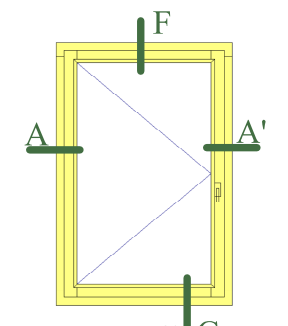

Coupes valables pour :

Soufflet

2 vantaux

1 vantail

Fixe

Fixe/Ouvrant

Fixe/Ouvrant

Ouvrant/Imposte fixe

Menuiserie mouton et gueule de loup 68mm

Profil diamant

Jet d'eau bois

Propriété à la Menuiserie Olry. Reproduction interdite.

Coupes valables pour :

Soufflet

2 vantaux

1 vantail

Fixe

Fixe/Ouvrant

Fixe/Ouvrant

Ouvrant/Imposte fixe

Coupe horizontale

Crémone en applique RY59

Coupe D

Crémone en applique RY59