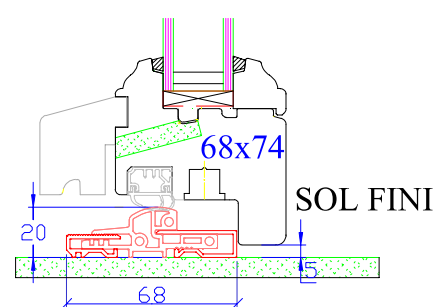

Fixe

Fixe/Ouvrant

Fixe/Ouvrant

Ouvrant/Imposte fixe

Coupe horizontale

Crémone en applique RY59

Coupe D

Crémone en applique RY59

Coupe verticale

Coupe fixe seul avec appui

Coupe fixe seul

Coupe raccord pour faciliter le transport

Coupe porte fenêtre seuil PMR

Coupe H

Coupe D'

Menuiserie mouton et gueule de loup 68mm