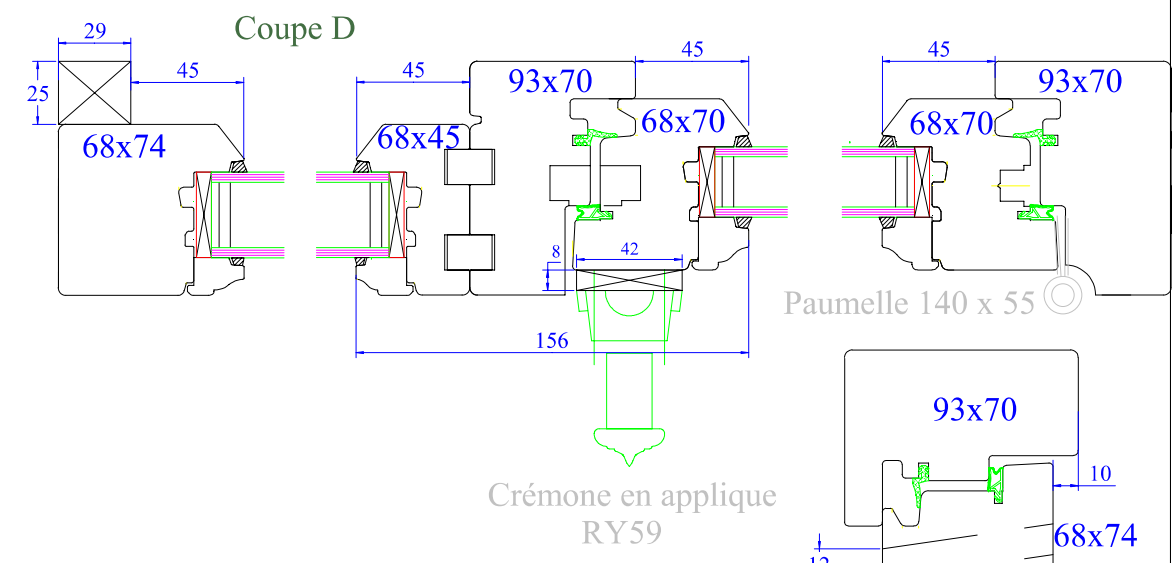

Coupes valables pour :

Soufflet

2 vantaux

1 vantail

Fixe

Fixe/Ouvrant

Fixe/Ouvrant

Ouvrant/Imposte fixe

Menuiserie mouton et gueule de loup 68mm

Profil diamant

Jet d'eau bois

Propriété à la Menuiserie Olry. Reproduction interdite.

Coupes valables pour :

Soufflet

2 vantaux

1 vantail

Fixe

Fixe/Ouvrant

Fixe/Ouvrant

Ouvrant/Imposte fixe

Coupe horizontale

Crémone en applique RY59

Coupe D

Crémone en applique RY59