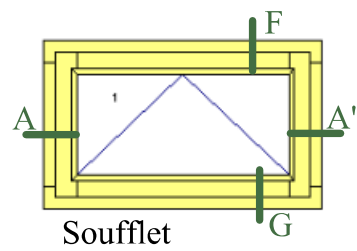

Coupes valables pour :

Soufflet

2 vantaux

1 vantail

Fixe

Fixe/Ouvrant

Fixe/Ouvrant

Ouvrant/Imposte fixe

Menuiserie mouton et gueule de loup 68mm

Profil diamant

Jet d'eau bois

Propriété à la Menuiserie Olry. Reproduction interdite.

Coupes valables pour :

Soufflet

2 vantaux

1 vantail

Fixe

Fixe/Ouvrant

Fixe/Ouvrant

Ouvrant/Imposte fixe

Coupe horizontale

Crémone en applique RY59

Coupe D

Crémone en applique RY59