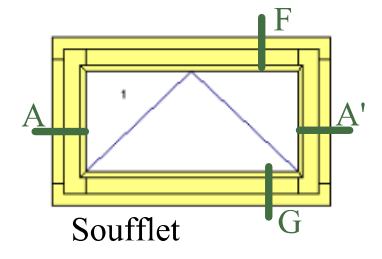

Coupes valables pour :

Soufflet

2 vantaux

1 vantail

Fixe

Fixe/Ouvrant

Fixe/Ouvrant

Ouvrant/Imposte fixe

Menuiserie mouton et gueule de loup 68mm

Profil diamant

Jet d'eau bois

Propriété à la Menuiserie Olry. Reproduction interdite.

Coupes valables pour :

Soufflet

2 vantaux

1 vantail

Fixe

Fixe/Ouvrant

Fixe/Ouvrant

Ouvrant/Imposte fixe

Coupe horizontale

Crémone en applique RY59

Coupe D

Crémone en applique RY59