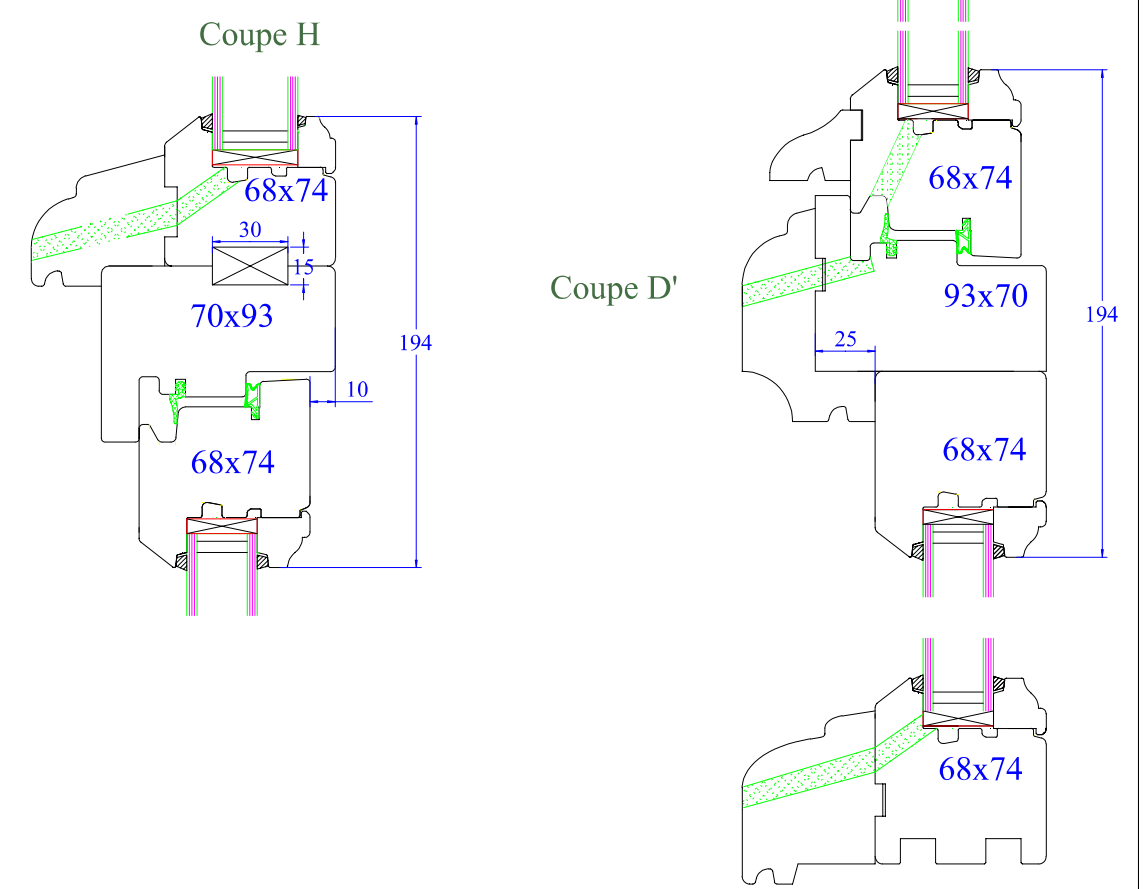

Coupes valables pour :

Soufflet

2 vantaux

1 vantail

Fixe

Fixe/Ouvrant

Fixe/Ouvrant

Ouvrant/Imposte fixe

Menuiserie mouton et gueule de loup 68mm

Profil diamant

Jet d'eau bois

Propriété à la Menuiserie Olry. Reproduction interdite.

Coupes valables pour :

Soufflet

2 vantaux

1 vantail

Fixe

Fixe/Ouvrant

Fixe/Ouvrant

Ouvrant/Imposte fixe

Coupe horizontale

Crémone en applique RY59

Coupe D

Crémone en applique RY59

Coupe verticale

Coupe fixe seul avec appui

Coupe fixe seul

Coupe raccord pour faciliter le transport

Coupe porte fenêtre seuil PMR

Coupe H

Coupe D'

Menuiserie mouton et gueule de loup 68mm