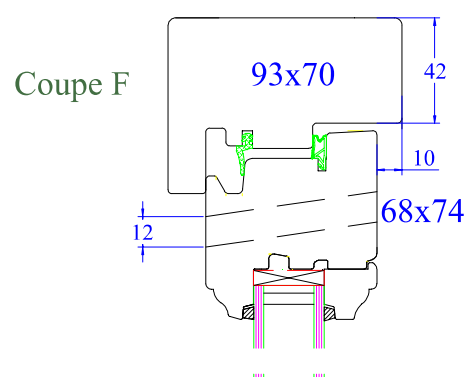

Fixe

Fixe/Ouvrant

Fixe/Ouvrant

Ouvrant/Imposte fixe

Coupe horizontale

Crémone en applique RY59

Coupe D

Crémone en applique RY59

Coupe verticale

Coupe fixe seul avec appui

Coupe fixe seul

Coupe raccord pour faciliter le transport

Coupe porte fenêtre seuil PMR

Coupe H

Coupe D'

Menuiserie mouton et gueule de loup 68mm