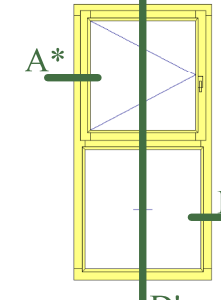

Menuiserie mouton et gueule de loup 68mm

Profil diamant

Jet d'eau bois

Propriété à la Menuiserie Olry. Reproduction interdite.

Coupes valables pour :

Soufflet

2 vantaux

1 vantail

Fixe

Fixe/Ouvrant

Fixe/Ouvrant

Ouvrant/Imposte fixe

Coupe horizontale

Crémone en applique RY59

Coupe D

Crémone en applique RY59