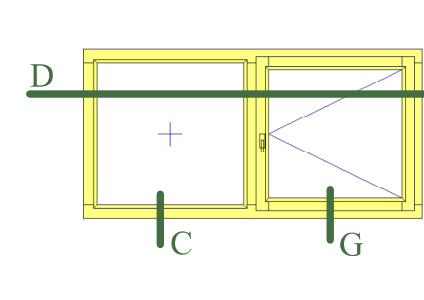

Menuiserie mouton et gueule de loup 68mm

Profil diamant

Jet d'eau bois

Propriété à la Menuiserie Olry. Reproduction interdite.

Coupes valables pour :

Soufflet

2 vantaux

1 vantail

Fixe

Fixe/Ouvrant

Fixe/Ouvrant

Ouvrant/Imposte fixe

Coupe horizontale

Crémone en applique RY59

Coupe D

Crémone en applique RY59