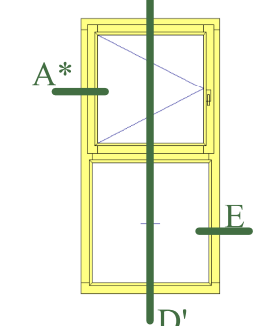

Coupes valables pour :

Soufflet

2 vantaux

1 vantail

Fixe

Fixe/Ouvrant

Fixe/Ouvrant

Ouvrant/Imposte fixe

Menuiserie mouton et gueule de loup 68mm

Profil diamant

Jet d'eau bois

Propriété à la Menuiserie Olry. Reproduction interdite.

Coupes valables pour :

Soufflet

2 vantaux

1 vantail

Fixe

Fixe/Ouvrant

Fixe/Ouvrant

Ouvrant/Imposte fixe

Coupe horizontale

Crémone en applique RY59

Coupe D

Crémone en applique RY59