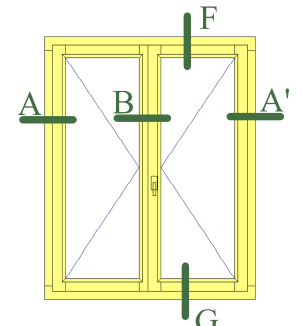

Coupes valables pour :

Soufflet

2 vantaux

1 vantail

Fixe

Fixe/Ouvrant

Fixe/Ouvrant

Ouvrant/Imposte fixe

Menuiserie mouton et gueule de loup 68mm

Profil diamant

Jet d'eau bois

Propriété à la Menuiserie Olry. Reproduction interdite.

Coupes valables pour :

Soufflet

2 vantaux

1 vantail

Fixe

Fixe/Ouvrant

Fixe/Ouvrant

Ouvrant/Imposte fixe

Coupe horizontale

Crémone en applique RY59

Coupe D

Crémone en applique RY59