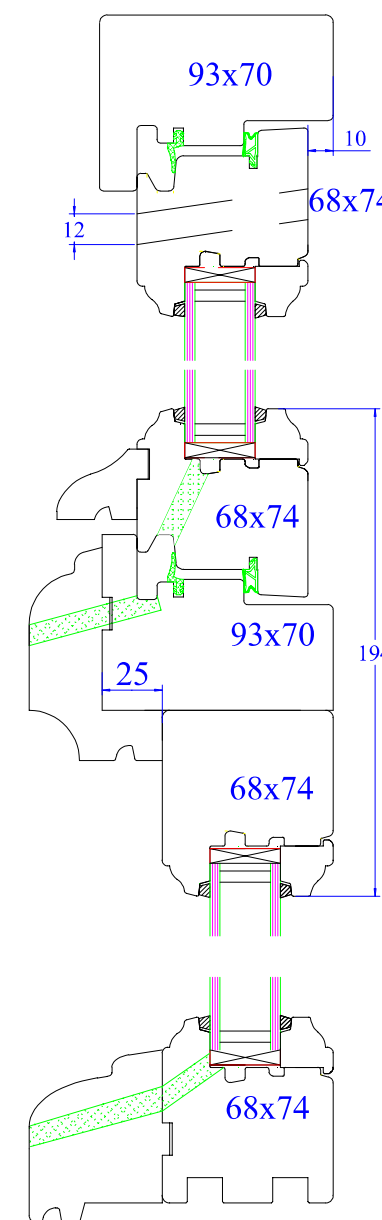

Menuiserie mouton et gueule de loup 68mm

Profil diamant

Jet d'eau bois

Propriété à la Menuiserie Olry. Reproduction interdite.

Coupes valables pour :

Soufflet

2 vantaux

1 vantail

Fixe

Fixe/Ouvrant

Fixe/Ouvrant

Ouvrant/Imposte fixe

Coupe horizontale

Crémone en applique RY59

Coupe D

Crémone en applique RY59

Coupe verticale

Coupe fixe seul avec appui

Coupe fixe seul

Coupe raccord pour faciliter le transport

Coupe porte fenêtre seuil PMR

Coupe H

Coupe D'

Menuiserie mouton et gueule de loup 68mm