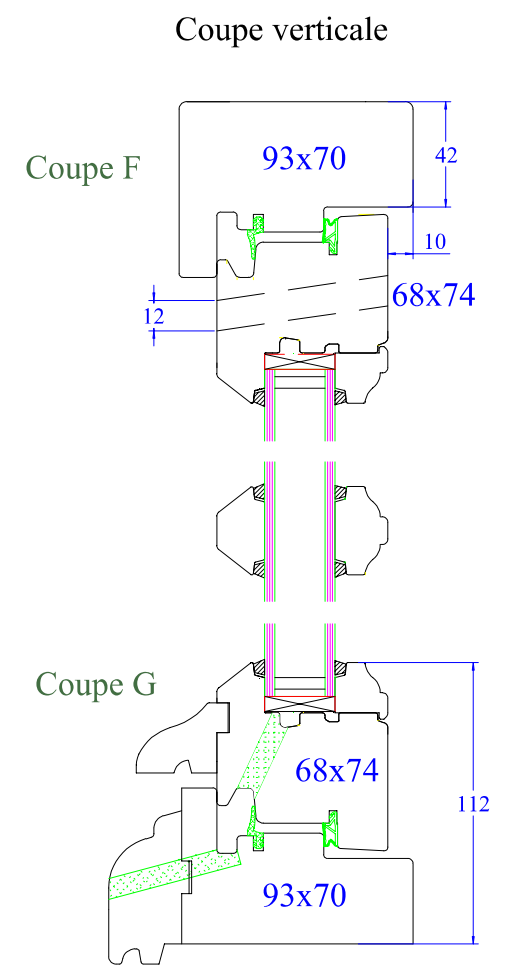

Coupes valables pour :

Soufflet

2 vantaux

1 vantail

Fixe

Fixe/Ouvrant

Fixe/Ouvrant

Ouvrant/Imposte fixe

Menuiserie mouton et gueule de loup 68mm

Profil diamant

Jet d'eau bois

Propriété à la Menuiserie Olry. Reproduction interdite.

Coupes valables pour :

Soufflet

2 vantaux

1 vantail

Fixe

Fixe/Ouvrant

Fixe/Ouvrant

Ouvrant/Imposte fixe

Coupe horizontale

Crémone en applique RY59

Coupe D

Crémone en applique RY59