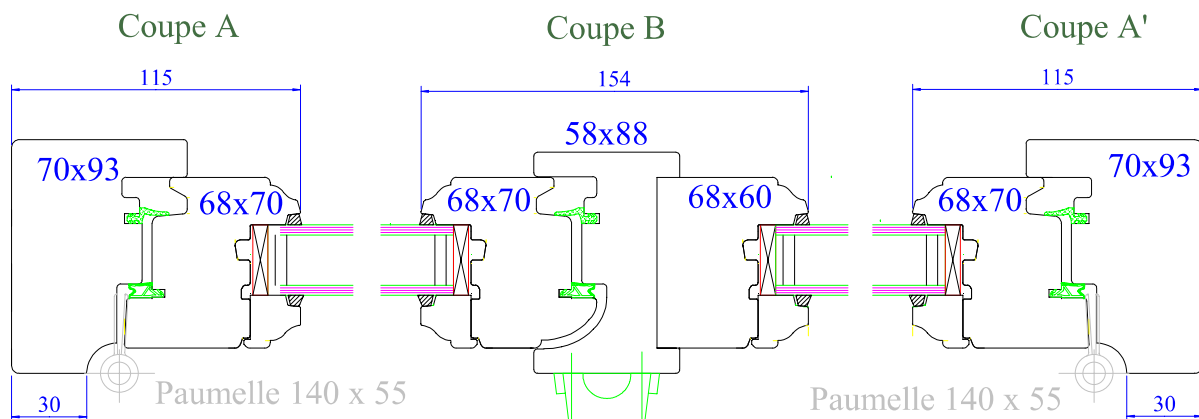

Fixe

Fixe/Ouvrant

Fixe/Ouvrant

Ouvrant/Imposte fixe

Coupe horizontale

Crémone en applique RY59

Coupe D

Crémone en applique RY59

Coupe verticale

Coupe fixe seul avec appui

Coupe fixe seul

Coupe raccord pour faciliter le transport

Coupe porte fenêtre seuil PMR

Coupe H

Coupe D'

Menuiserie mouton et gueule de loup 68mm