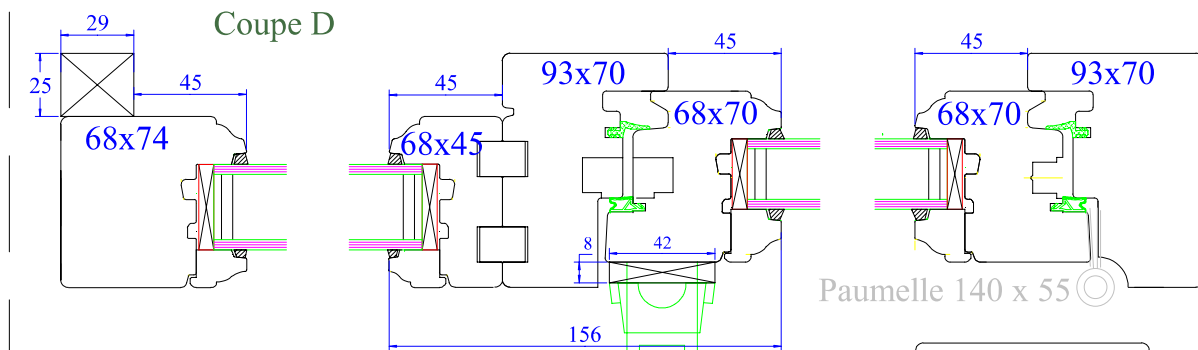

Fixe

Fixe/Ouvrant

Fixe/Ouvrant

Ouvrant/Imposte fixe

Coupe horizontale

Crémone en applique RY59

Coupe D

Crémone en applique RY59

Coupe verticale

Coupe fixe seul avec appui

Coupe fixe seul

Coupe raccord pour faciliter le transport

Coupe porte fenêtre seuil PMR

Coupe H

Coupe D'

Menuiserie mouton et gueule de loup 68mm