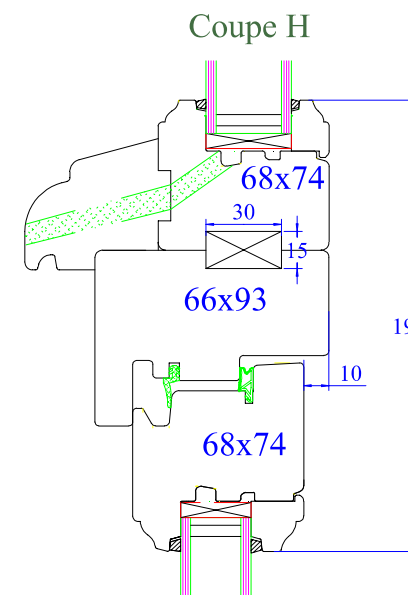

Coupe verticale

Coupe fixe seul avec appui

Coupe fixe seul

Coupe raccord pour faciliter le transport

Coupe porte fenêtre seuil PMR

Coupe H

Coupe D'

Menuiserie mouton et gueule de loup 68mm