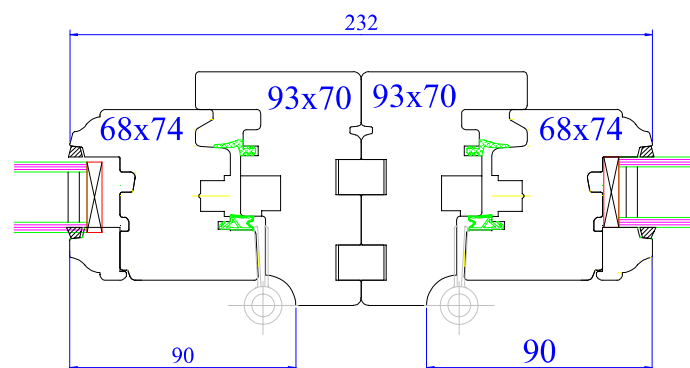

Coupe verticale

Coupe fixe seul avec appui

Coupe fixe seul

Coupe raccord pour faciliter le transport

Coupe porte fenêtre seuil PMR

Coupe H

Coupe D'

Menuiserie mouton et gueule de loup 68mm