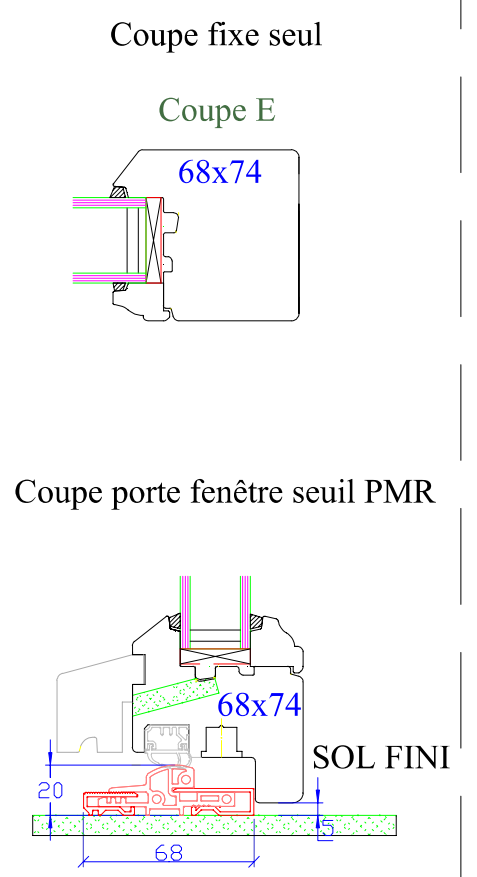

Coupes valables pour :

Soufflet

2 vantaux

1 vantail

Fixe

Fixe/Ouvrant

Fixe/Ouvrant

Ouvrant/Imposte fixe

Menuiserie mouton et gueule de loup 68mm

Profil diamant

Jet d'eau bois

Propriété à la Menuiserie Olry. Reproduction interdite.

Coupes valables pour :

Soufflet

2 vantaux

1 vantail

Fixe

Fixe/Ouvrant

Fixe/Ouvrant

Ouvrant/Imposte fixe

Coupe horizontale

Crémone en applique RY59

Coupe D

Crémone en applique RY59