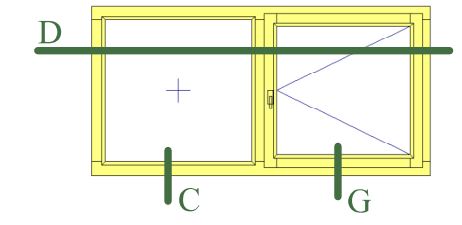

Coupes valables pour :

Soufflet

2 vantaux

1 vantail

Fixe

Fixe/Ouvrant

Fixe/Ouvrant

Ouvrant/Imposte fixe

Menuiserie mouton et gueule de loup 68mm

Profil diamant

Jet d'eau bois

Propriété à la Menuiserie Olry. Reproduction interdite.

Coupes valables pour :

Soufflet

2 vantaux

1 vantail

Fixe

Fixe/Ouvrant

Fixe/Ouvrant

Ouvrant/Imposte fixe

Coupe horizontale

Crémone en applique RY59

Coupe D

Crémone en applique RY59