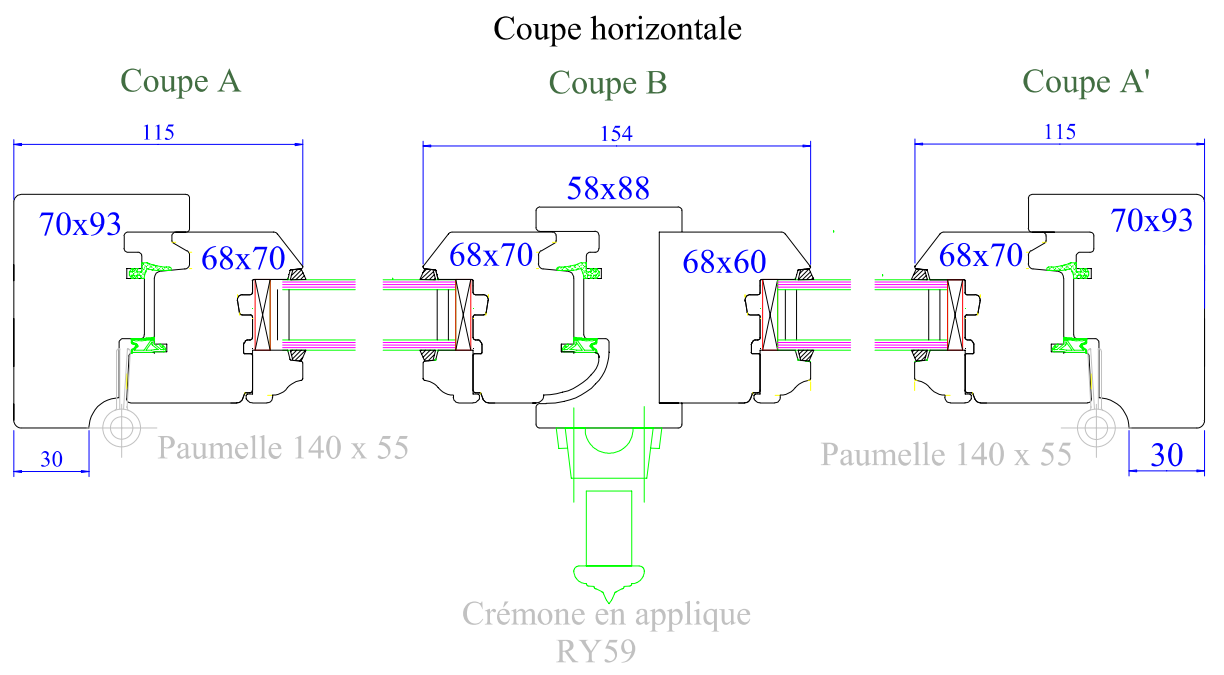

Coupes valables pour :

Soufflet

2 vantaux

1 vantail

Fixe

Fixe/Ouvrant

Fixe/Ouvrant

Ouvrant/Imposte fixe

Menuiserie mouton et gueule de loup 68mm

Profil diamant

Jet d'eau bois

Propriété à la Menuiserie Olry. Reproduction interdite.

Coupes valables pour :

Soufflet

2 vantaux

1 vantail

Fixe

Fixe/Ouvrant

Fixe/Ouvrant

Ouvrant/Imposte fixe

Coupe horizontale

Crémone en applique RY59

Coupe D

Crémone en applique RY59