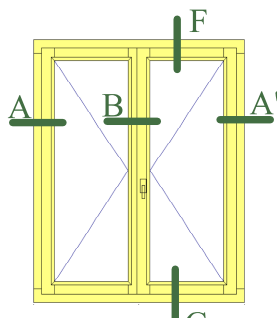

Menuiserie mouton et gueule de loup 68mm

Profil diamant

Jet d'eau bois

Propriété à la Menuiserie Olry. Reproduction interdite.

Coupes valables pour :

Soufflet

2 vantaux

1 vantail

Fixe

Fixe/Ouvrant

Fixe/Ouvrant

Ouvrant/Imposte fixe

Coupe horizontale

Crémone en applique RY59

Coupe D

Crémone en applique RY59