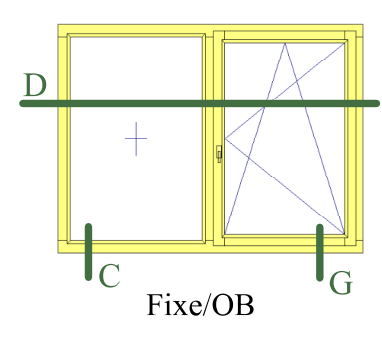

Coupes valables pour :

* Idem coupe A mais dormant de 68x74mm

Menuiserie mixte bois-alu 5000S 90mm

Profil Droit Jet d'eau alu

Propriété à la Menuiserie Olry. Reproduction interdite. Page 8