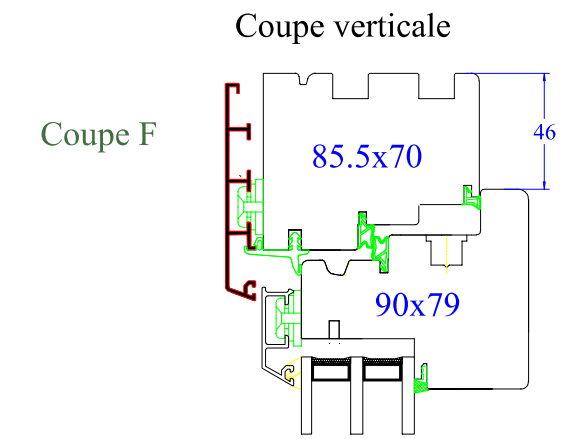

Coupes valables pour :

* Idem coupe A mais dormant de 68x74mm

Menuiserie mixte bois-alu 5000S 90mm

Profil Droit Jet d'eau alu

Propriété à la Menuiserie Olry. Reproduction interdite. Page 8