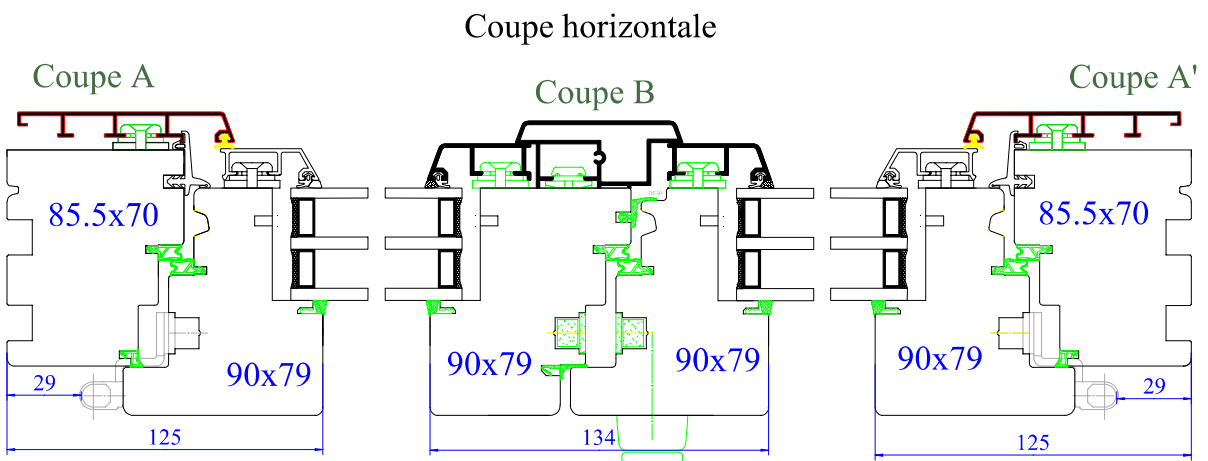

Coupes valables pour :

* Idem coupe A mais dormant de 68x74mm

Menuiserie mixte bois-alu 5000S 90mm

Profil Droit Jet d'eau alu

Propriété à la Menuiserie Olry. Reproduction interdite. Page 8