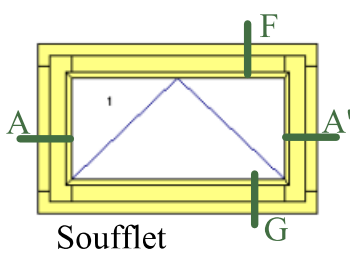

Coupes valables pour :

* Idem coupe A mais dormant de 68x74mm

Menuiserie mixte bois-alu 5000S 90mm

Profil Droit Jet d'eau alu

Propriété à la Menuiserie Olry. Reproduction interdite. Page 8