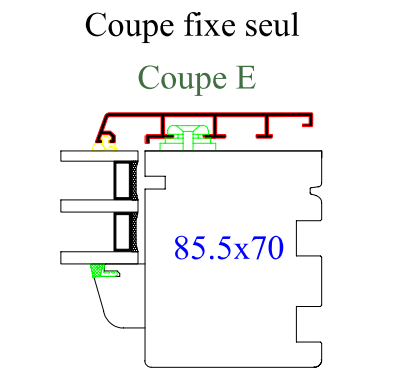

Coupes valables pour :

* Idem coupe A mais dormant de 68x74mm

Menuiserie mixte bois-alu 5000S 90mm

Profil Droit Jet d'eau alu

Propriété à la Menuiserie Olry. Reproduction interdite. Page 8