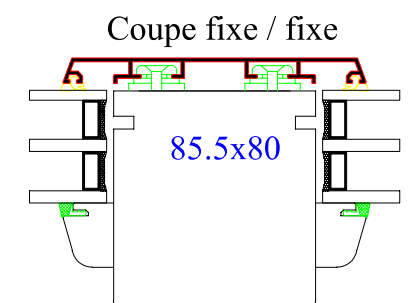

Coupes valables pour :

* Idem coupe A mais dormant de 68x74mm

Menuiserie mixte bois-alu 5000S 90mm

Profil Droit Jet d'eau alu

Propriété à la Menuiserie Olry. Reproduction interdite. Page 8