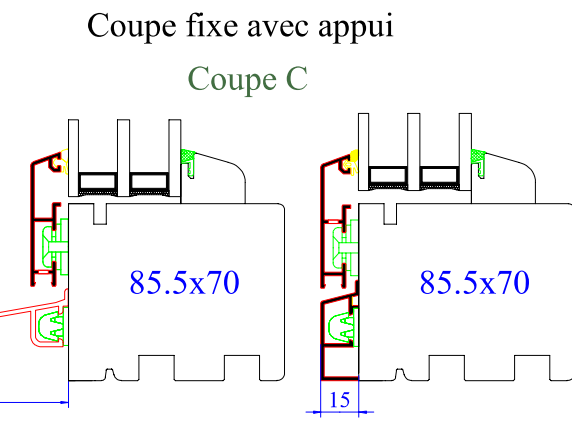

Coupes valables pour :

* Idem coupe A mais dormant de 68x74mm

Menuiserie mixte bois-alu 5000S 90mm

Profil Droit Jet d'eau alu

Propriété à la Menuiserie Olry. Reproduction interdite. Page 8