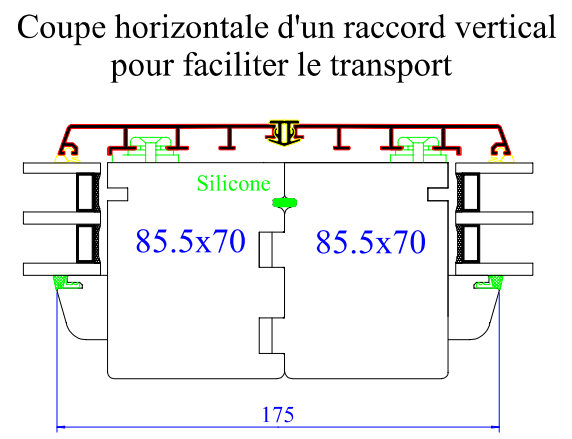

Coupes valables pour :

* Idem coupe A mais dormant de 68x74mm

Menuiserie mixte bois-alu 5000S 90mm

Profil Droit Jet d'eau alu

Propriété à la Menuiserie Olry. Reproduction interdite. Page 8