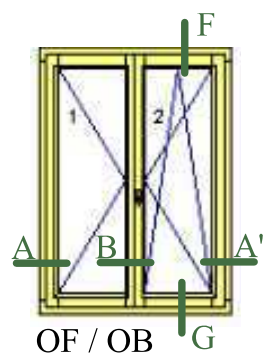

Coupes valables pour :

* Idem coupe A mais dormant de 68x74mm

Menuiserie mixte bois-alu 5000S 90mm

Profil Droit Jet d'eau alu

Propriété à la Menuiserie Olry. Reproduction interdite. Page 8