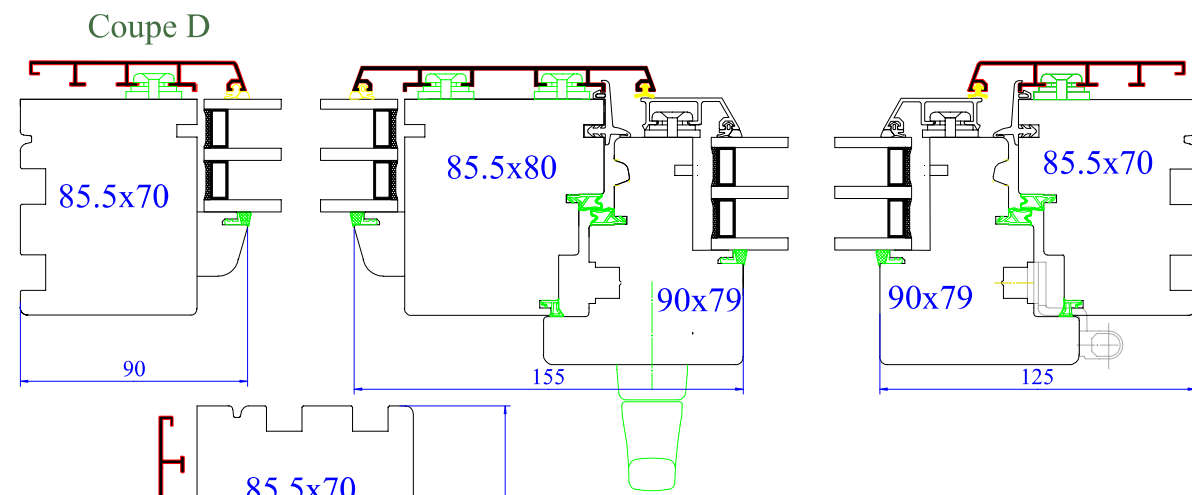

Coupes valables pour :

* Idem coupe A mais dormant de 68x74mm

Menuiserie mixte bois-alu 5000S 90mm

Profil Droit Jet d'eau alu

Propriété à la Menuiserie Olry. Reproduction interdite. Page 8