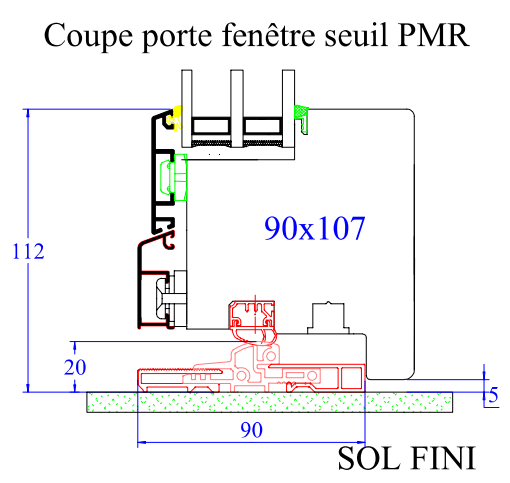

Coupes valables pour :

* Idem coupe A mais dormant de 68x74mm

Menuiserie mixte bois-alu 5000S 90mm

Profil Droit Jet d'eau alu

Propriété à la Menuiserie Olry. Reproduction interdite. Page 8