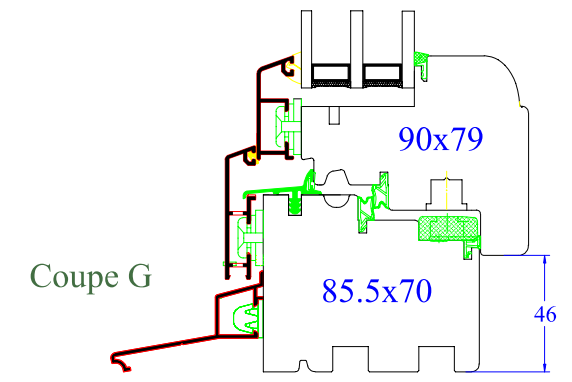

Coupes valables pour :

* Idem coupe A mais dormant de 68x74mm

Menuiserie mixte bois-alu 5000S 90mm

Profil Droit Jet d'eau alu

Propriété à la Menuiserie Olry. Reproduction interdite. Page 8