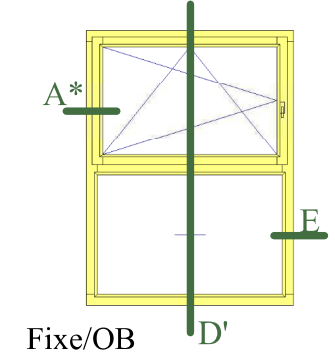

Coupes valables pour :

* Idem coupe A mais dormant de 68x74mm

Menuiserie mixte bois-alu 5000S 90mm

Profil Droit Jet d'eau alu

Propriété à la Menuiserie Olry. Reproduction interdite. Page 8