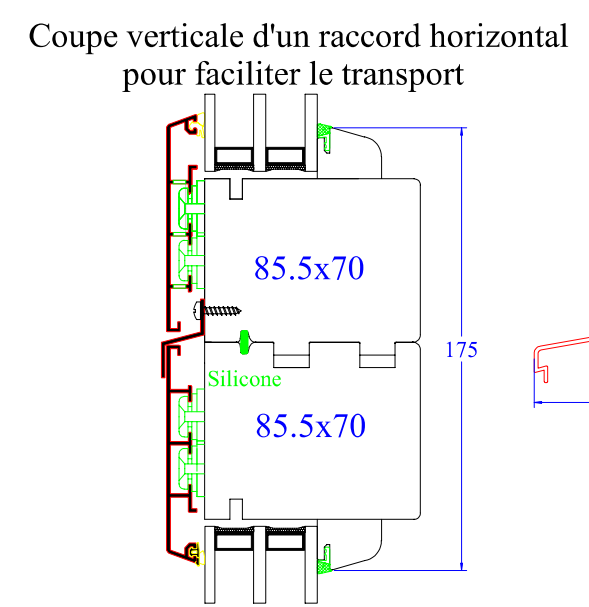

Coupes valables pour :

* Idem coupe A mais dormant de 68x74mm

Menuiserie mixte bois-alu 5000S 90mm

Profil Droit Jet d'eau alu

Propriété à la Menuiserie Olry. Reproduction interdite. Page 8