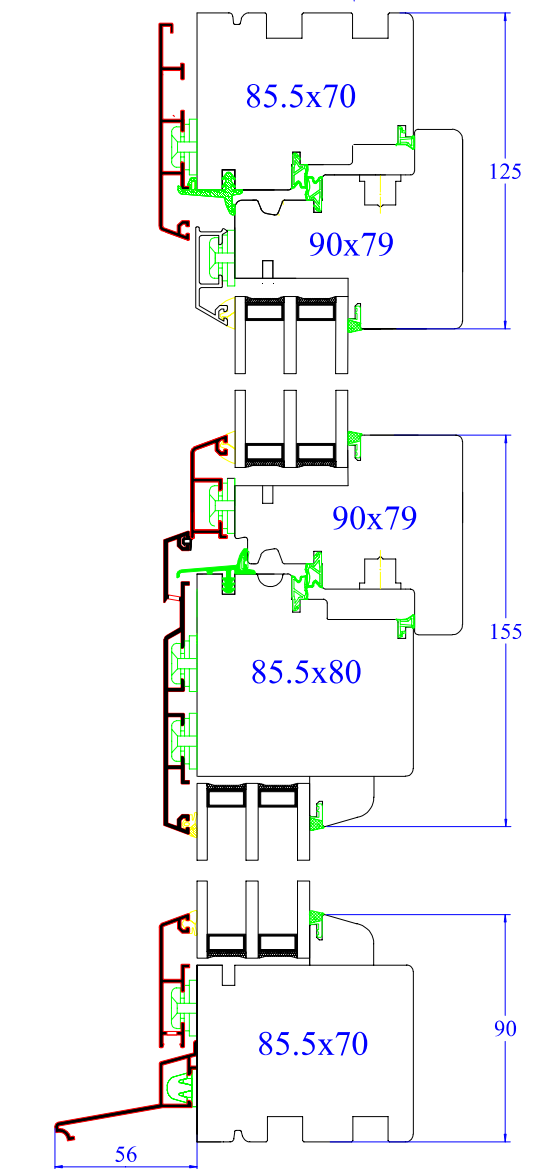

Coupes valables pour :

* Idem coupe A mais dormant de 68x74mm

Menuiserie mixte bois-alu 5000S 90mm

Profil Droit Jet d'eau alu

Propriété à la Menuiserie Olry. Reproduction interdite. Page 8