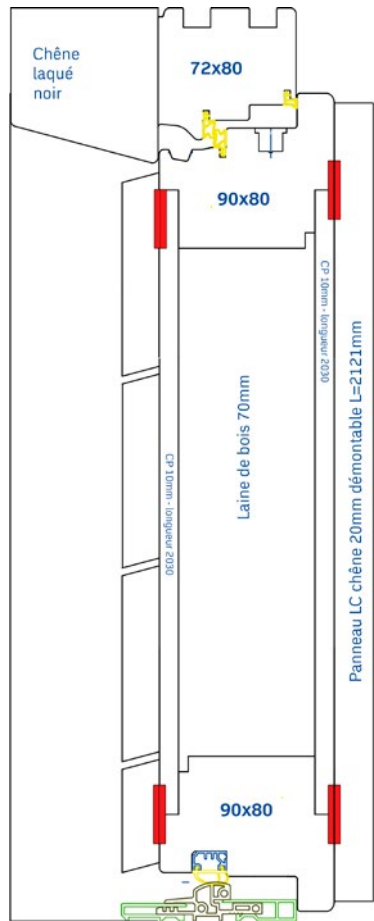

PORTE PASSIVE ISOLA